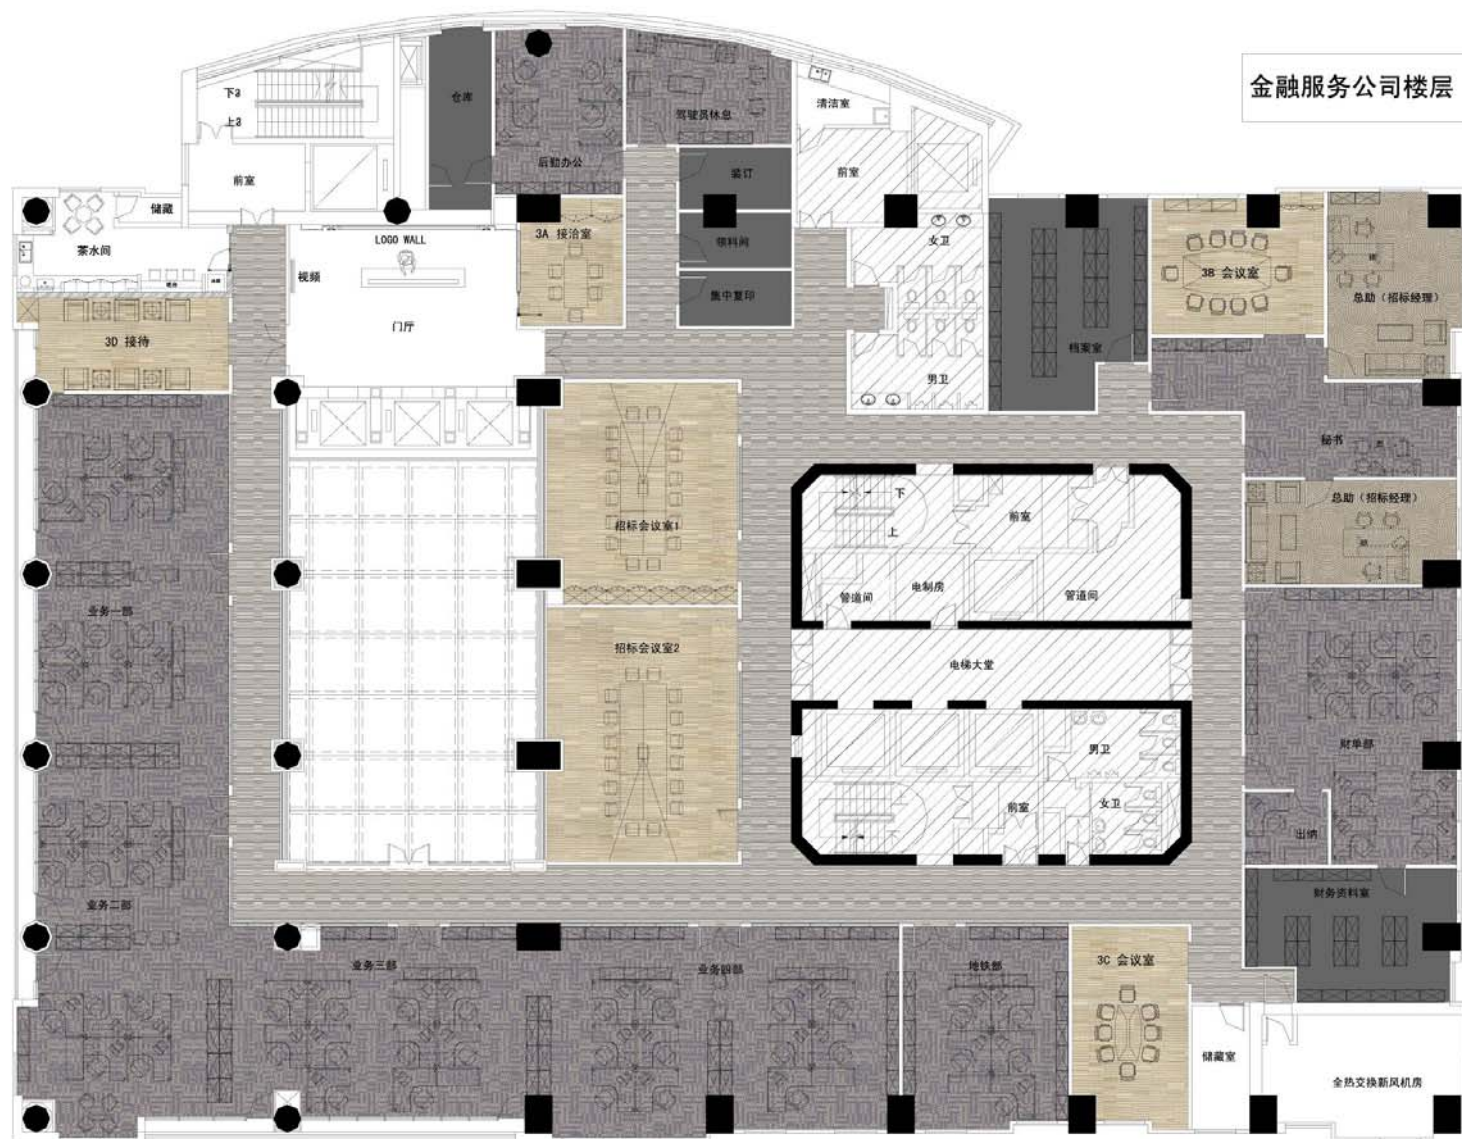

上海国际绅士大厦

公共功能层

P/149-004

P/105-001

P/6891-107

P/6892-208

P/6675-218

道尔顿黑灰色

二层地毯设计方案图

上海顺恒建材有限公司提供

P/149-001

P/6551-109

P/6891-117

P/108-002

道尔顿黑灰色

三层地毯设计方案图

道尔顿黑灰色

四层地毯设计方案图

上海顺恒建材有限公司提供

集团部门楼层一

P/149-004

P/105-001

P/6891-107

P/6892-208

道尔顿黑灰色

五层地毯设计方案图

上海顺恒建材有限公司提供