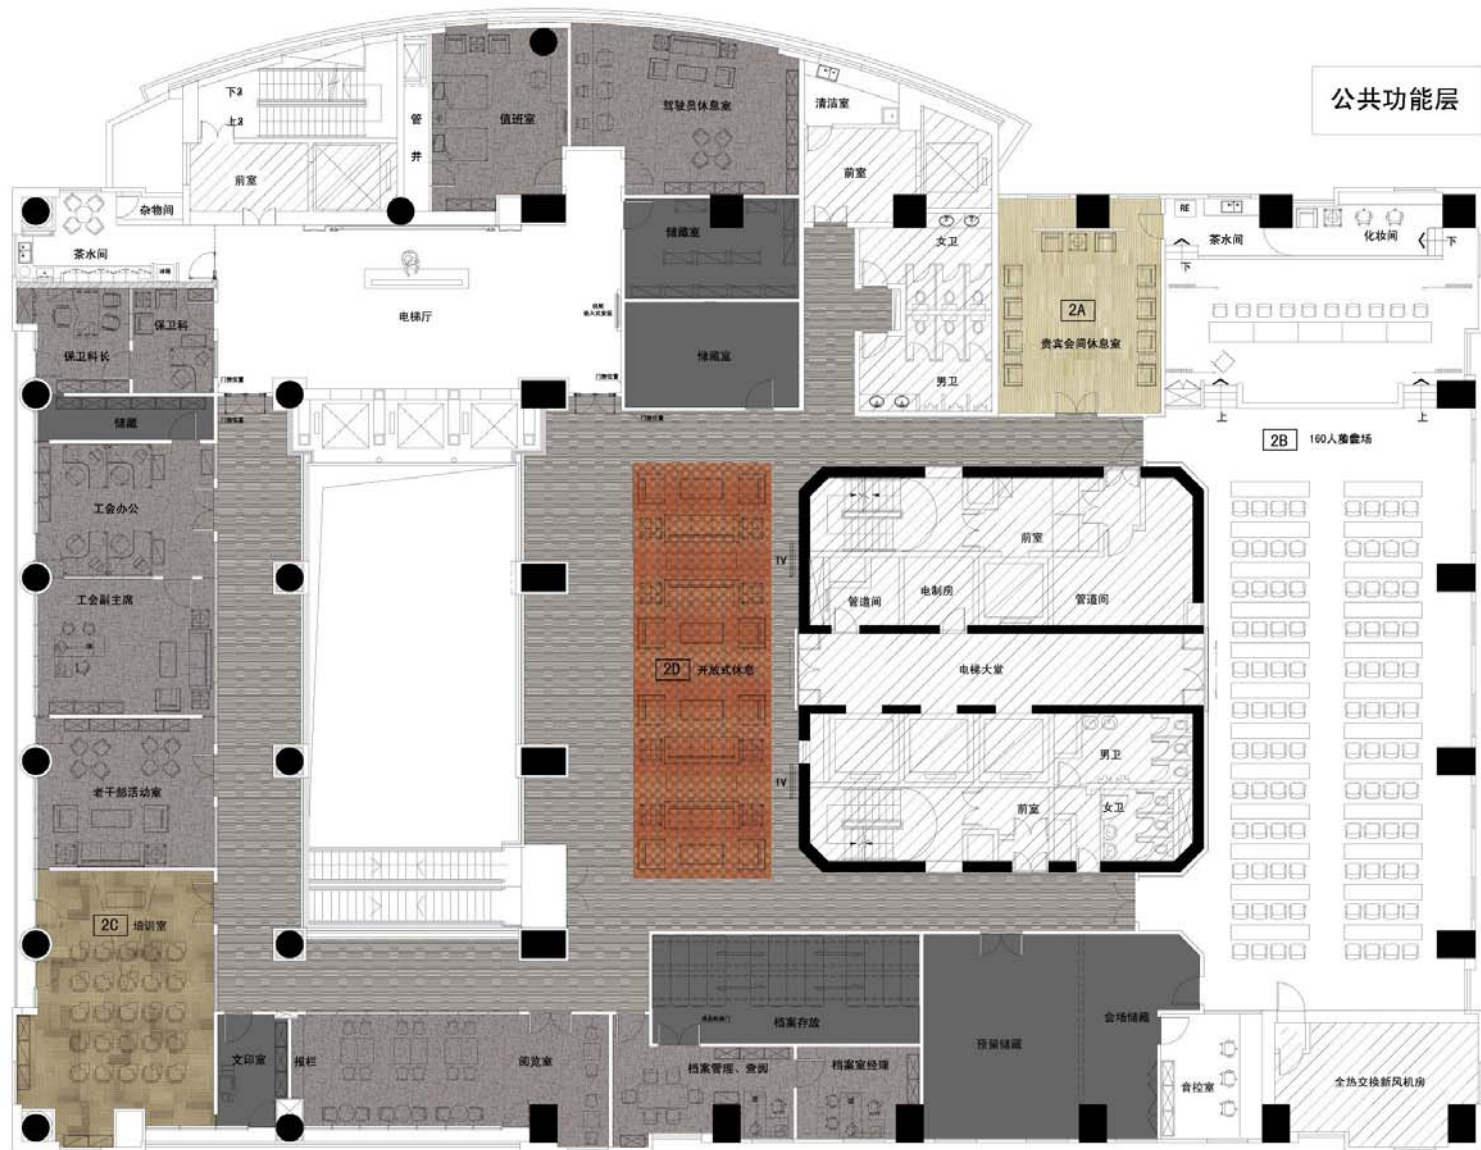

上海国际绅士大厦

公共功能层

P/149-004

P/105-001

P/6891-107

P/6892-208

P/6675-218

道尔顿黑灰色

二层地毯设计方案图

上海顺恒建材有限公司提供

P/149-001

P/6551-109

P/6891-117

P/108-002

道尔顿黑灰色

三层地毯设计方案图

道尔顿黑灰色

四层地毯设计方案图

上海顺恒建材有限公司提供

集团部门楼层一

P/149-004

P/105-001

P/6891-107

P/6892-208

道尔顿黑灰色

五层地毯设计方案图

上海顺恒建材有限公司提供